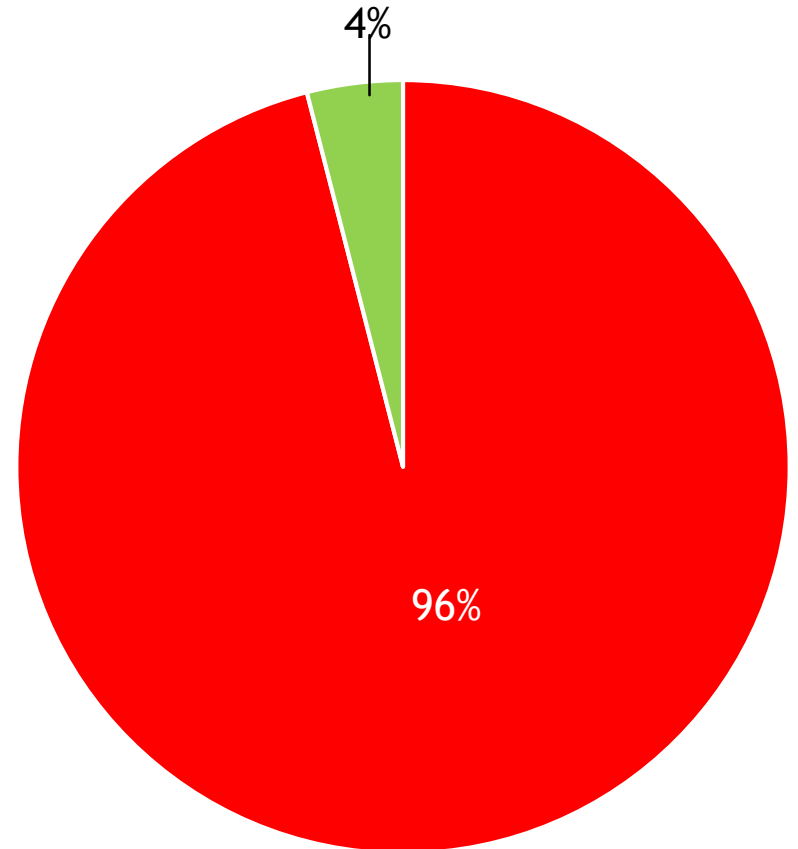

2020-22升中派位結果

升中派位結果：

- 86%獲派首志願
- 92%獲派首三志願
- 96%獲派首五志願
- 36%獲派聯繫中學
 - 9位獲派皇仁
 - 21位獲派筲官中
 - 6位獲派金文泰
 - 4位獲派筲東

2020-22升中派位結果

- 獲派往首五志願的同學佔總人數96%
- 獲派往其他志願的同學佔總人數4%

恭賀本校學生成功獲派以下學校：

皇仁書院

筲箕灣官立中學